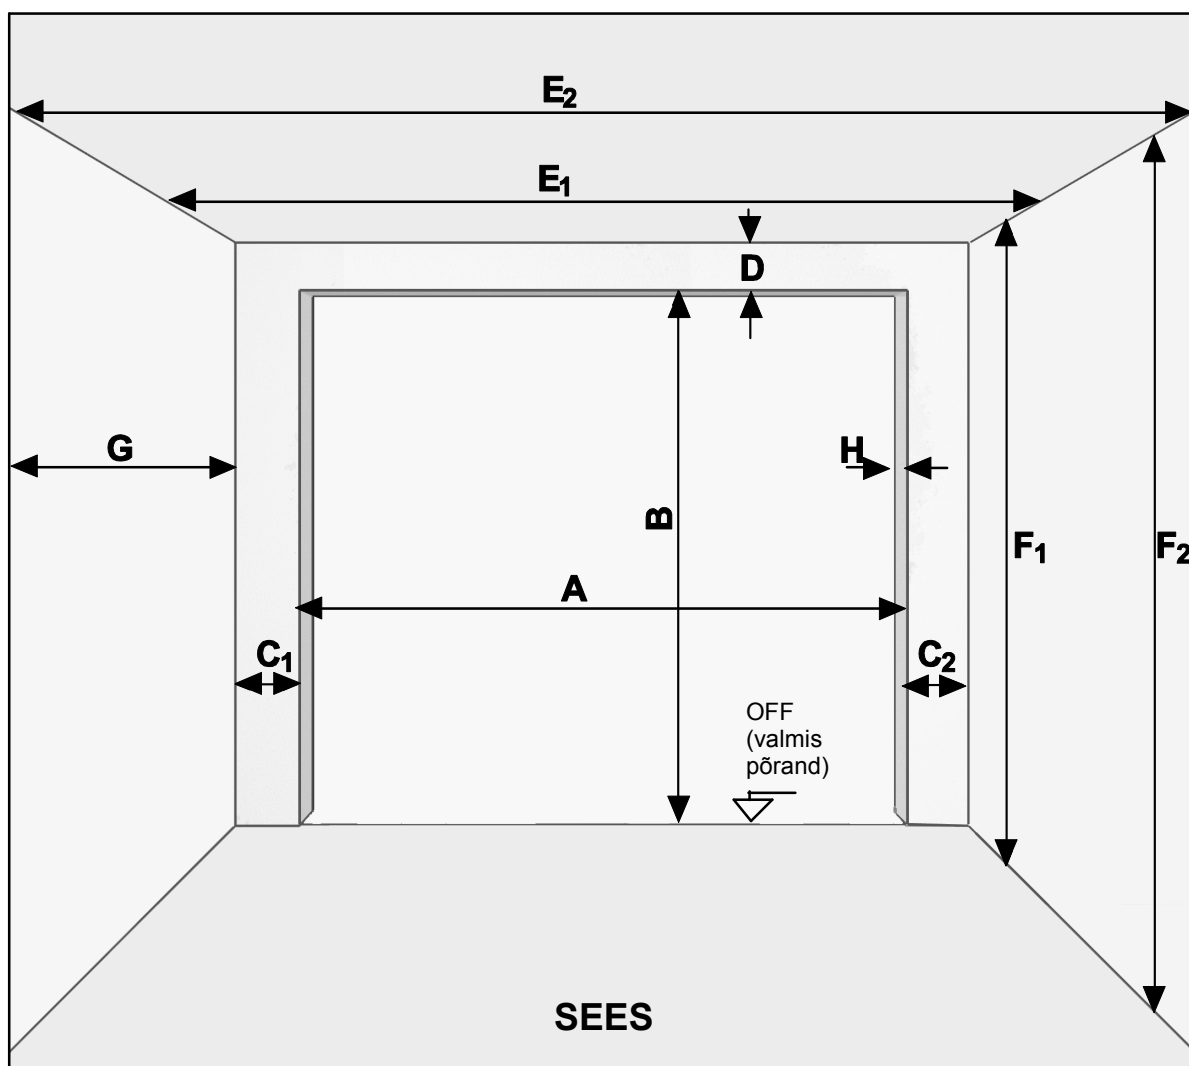

Mõõtude leht

ava mõõtude välja selgitamiseks

Ukse nr.	A	B	C ₁ C ₂		D	E ₁ E ₂		F ₁ F ₂		G	H
	Ava laius	Ava kõrgus alates OFF	vasakul	paremal	Silluse kõrgus	ees	taga	ees	taga	Hoone sügavus	Seina paksus

Mõõdud on

valmis ava mõõdud

viimistlemata ava mõõdud

Märkused: