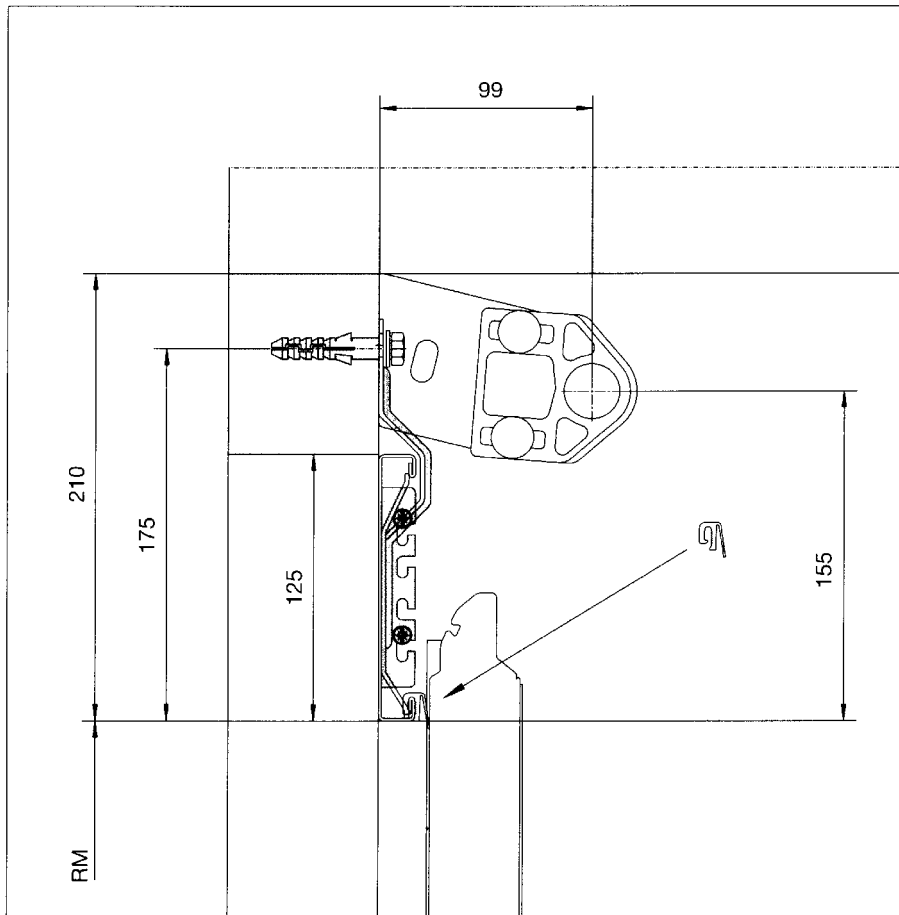

Einbau-Hinweis Blende
Fitting instructions fascia
Directives de montage panneau
Montagerichtlijnen paneel
Nota costruttiva cartella
Indicaciones constructivas Tarja superior
Tarkaró-lemez szerelési utasítás
Wskazówki do montażu osłony

Montasjeveiledning överstycke
Montageinstruktioner för överstycke
Kiinteän yläosan asennusohje
 Οδηγίες προσαρμογής ψάσας
Montering af overparti
Indicações de montagem para bandeira superior
Montáž krycí lamely
Инструкции по сборке панели

LZ	N
-2500	1
2510-3500	2
3510-4500	3
4510-5000	4