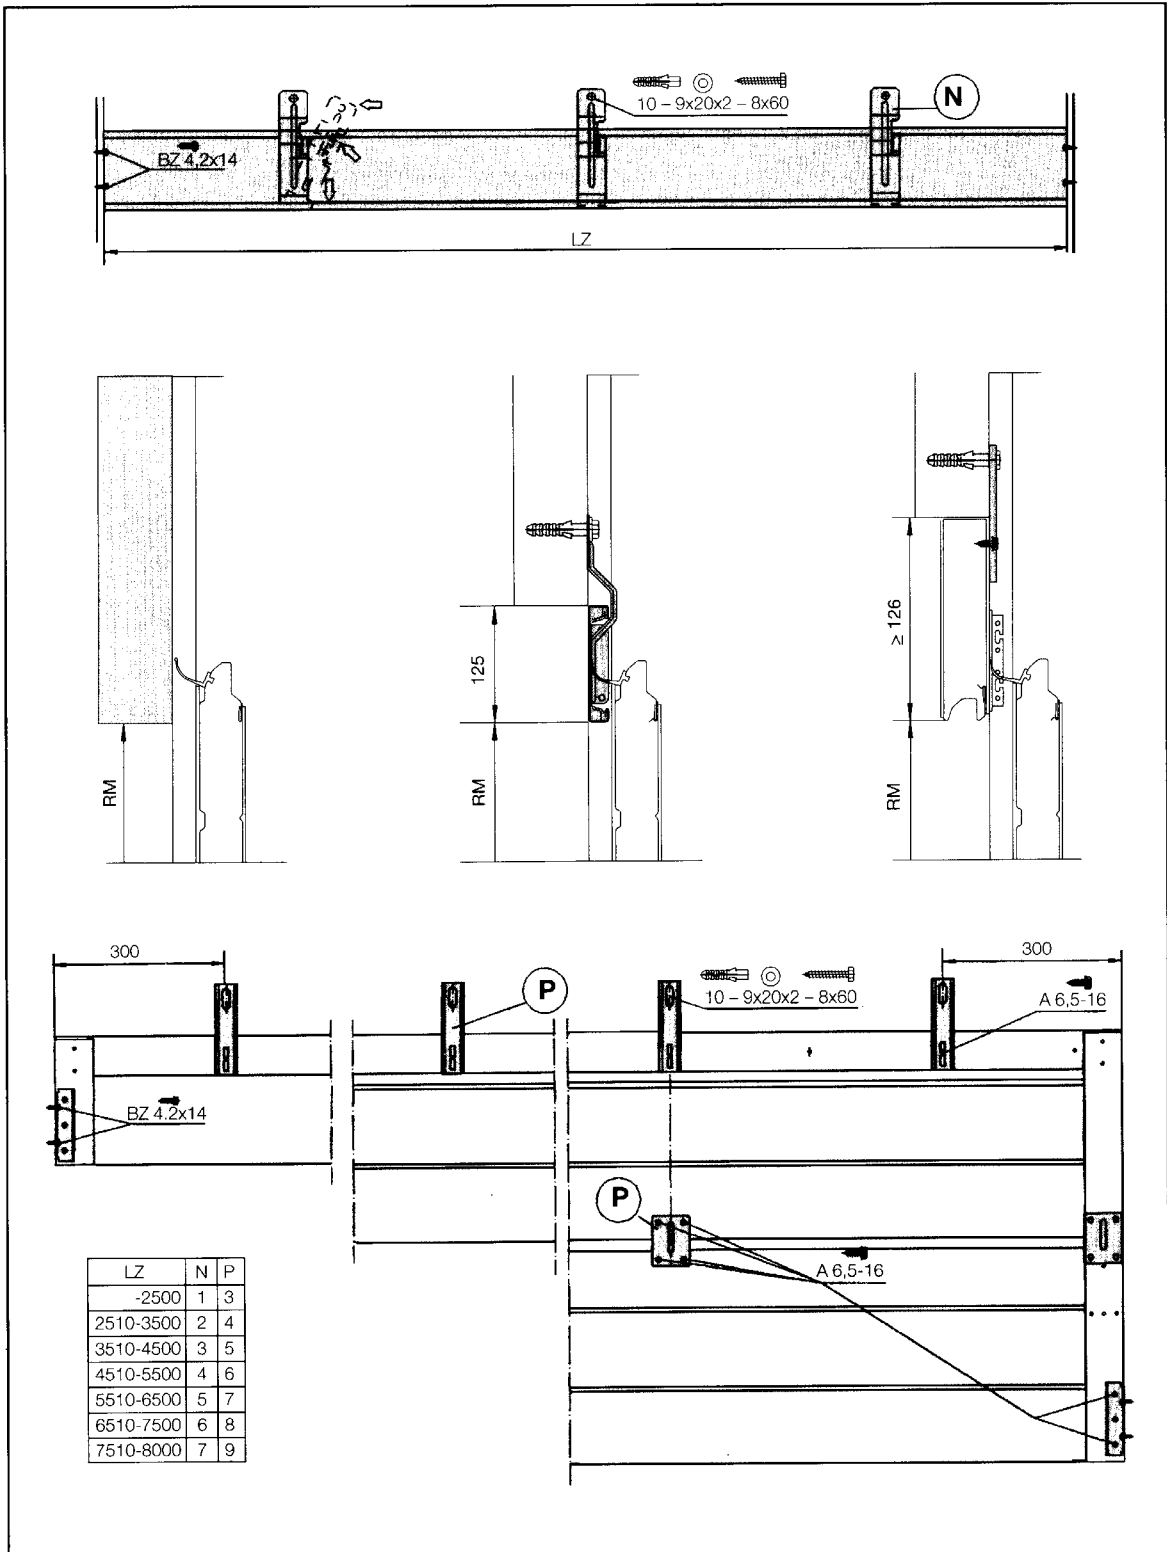

Einbau-Hinweis Blende
Fitting instructions fascia
Directives de montage panneau
Montagerichtlijnen paneel
Nota costruttiva cartella
Indicaciones constructivas Tarja superior
Tarkaró-lemez szerelési utasítás
Wskazówki do montażu osłony

Montasjeveiledning överstycke
Montageinstruktioner för överstycke
Kiinteän yläosan asennusohje
 Οδηγίες προσαρμογής ψάσας
Montering af overparti
Indicações de montagem para bandeira superior
Montáž krycí lamely
Инструкции по сборке панели

LZ	N
-2500	1
2510-3500	2
3510-4500	3
4510-5000	4