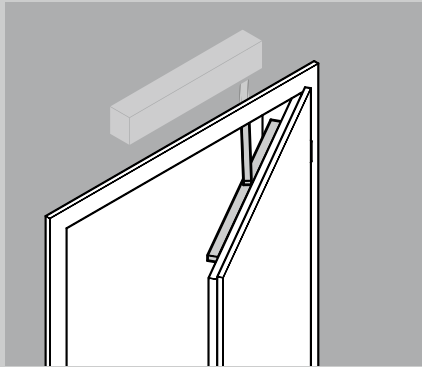

Põse paksus 0 – 30 mm