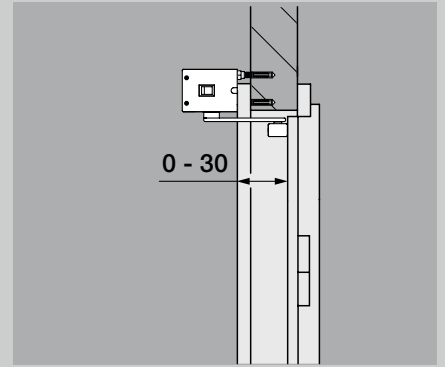

Põse paksus 0 – 30 mm