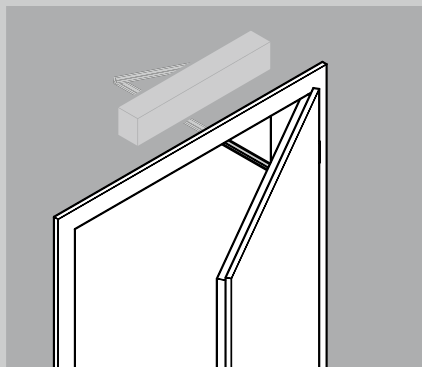

Põse paksus 30 – 200 mm