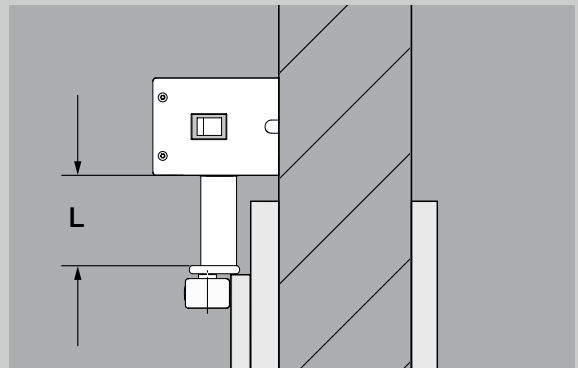

Lisavarustusena saadaval võllipikendus

Funktsioonid ja kombineerimisvõimalused

Funktsioonid	Selgitus	Viivitusae	Käsitsi	Ukse sulgemine	Poolautomaatne režiim	Automaatrežiim, kaabliga	Automaatrežiim, kaugjuhtimine	Impulssjada, kaabliga	Impulssjada, kaugjuhtimisega
Väljas	ilma toiteta	-	●	-	-	-	-	-	-
Käsitsi	käsitsi käitamine	-	●	○	-	○	○	○	○
Poolautomaatne režiim	suunas lahti – kinni	aeg 1	-	○	●	○	○	○	○
Automaatrežiim	kaabli kaudu	aeg 2	○	○	○	●	○	○	○
Automaatrežiim	kaugjuhtimisega	aeg 2	○	○	○	○	●	○	○
Impulssrežiim	kaabli kaudu	-	○	○	○	○	○	●	○
Impulssrežiim	kaugjuhtimisega	-	○	○	○	○	○	○	●
Pidevalt lahti / osaliselt lahti / õhutamine	käsitsi / impulssjada	-	○	-	-	-	-	○	○
Signaliseerimine, akustiline (heli) ja optiline (valgus)									
Eelhoiatus (enne ukse liikumist)			-	○	-	○	○	○	○
Hoiatus (ukse liikumise ajal)			-	○	○	○	○	○	○

● standard, ○ võimalik, – ei ole võimalik

aeg 1 = lahtiolekuaeg 2 – 60 s
aeg 2 = lahtiolekuaeg 2 – 180 s