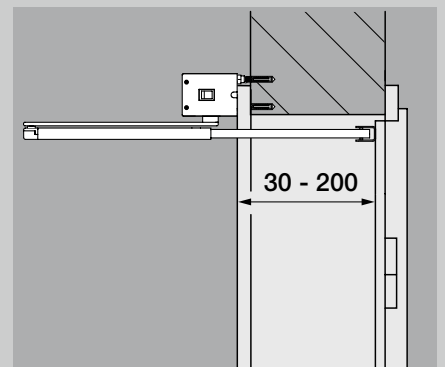

### Käärvarrega (lisavarustus)

Hingede vastaspool / sulgumispool, ajam lükkab ust

Põse paksus 30 – 200 mm