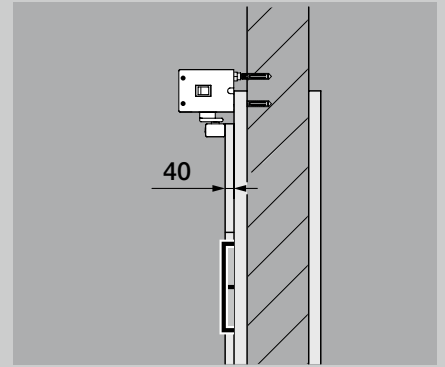

Ukselehe valtsi mõõt max 40 mm